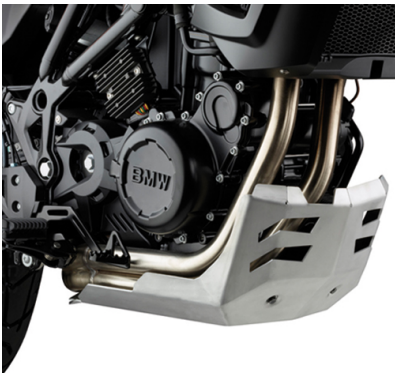

RP5103K

Spezifischer Motorschutz aus satiniertem und eloxiertem Aluminium

KHP5103B

Spezifischer Handprotector aus Technopolymer, schwarz