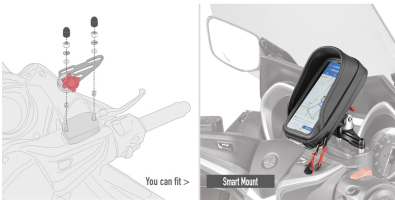

KS377

Gepäckgitter für den Originalkoffer mit Cover aus Aluminium, der vom Hersteller als Sonderausstattung montiert geliefert wird

KD1197ST

Spezifisches Windschild, transparent Größe: 65 x 50 cm (H x B) - NICHT für Deutschland - ohne ABE

01VKITK

Spezifisches Kit für die Montage der Smart Bar Smart Mount RC KS904B

zur Montage auf dem Deckel des Bremsflüssigkeitsbehälters auf der rechten oder linken Seite