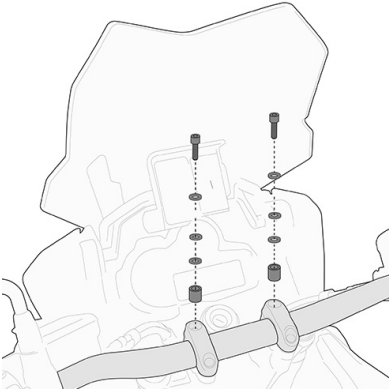

KR4105

Spezifischer Topcase Träger für MONOKEY® Koffer

Inklusive MONOKEY® Platte

BF04K

Spezifischer Befestigungsring für TANKLOCK Taschen

KN4113

Spezifischer Sturzbügel

Rohrdurchmesser 25 mm / Wir empfehlen, dass die Montage von einem Fachmechaniker durchgeführt wird

KHP4103B

Spezifischer Handprotector aus Technopolymer, schwarz

05SKITK

Spezifisches Kit für die Montage der Smart Bar KS900A