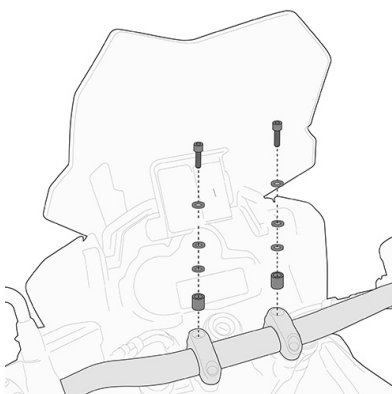

BF05K

Spezifischer Befestigungsring für TANKLOCK Taschen

der BF05K ist nur mit Tanklocktaschen bis zu eine Größe von 5 Litern kompatibel. Da der BF05K Flansch nicht zentral auf dem Tank positioniert ist beachten Sie bitte, dass die Tasche auch nicht mittig auf dem Tank sitzt

140AK

Universal Windschild transparent, Größe: 35 x 41 cm (H x B) - NICHT für Deutschland - ohne ABE

Verfügbar nur als Ersatzteil. Das zur Montage notwendige Kit AL2128AK ist nicht mehr lieferbar

140SK

Universal Windschild getönt, Größe: 35 x 41 cm (H x B) - NICHT für Deutschland - ohne ABE

Verfügbar nur als Ersatzteil. Das zur Montage notwendige Kit AL2128AK ist nicht mehr lieferbar

ES2122K

Spezifische Fuß-Verbreiterung aus Aluminium und Edelstahl, um die Standfläche des originalen Seitenständers zu erweitern.